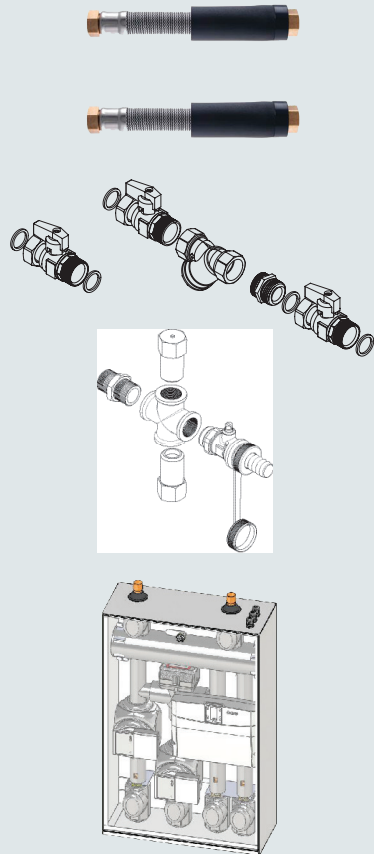

ΕΠΙΛΟΓΗ ΤΩΝ ΕΙΔΙΚΩΝ ΑΞΕΣΟΥΑΡ*

ΚΩΔΙΚΟΣ

ΑΞΕΣΟΥΑΡ ΠΟΥ ΠΑΡΕΧΟΝΤΑΙ

SENSYS αναλογικός ελεγκτής συστήματος	standard
LIGHT GATEWAY για πρόσβαση στις WIFI υπηρεσίες συνδεσιμότητας	standard
ΕΝΣΥΡΜΑΤΟΣ ΕΞΩΤΕΡΙΚΟΣ ΑΙΣΘΗΤΗΡΑΣ	standard
LIGHT BOX (wiring box)	standard

ΑΞΕΣΟΥΑΡ ΕΓΚΑΤΑΣΤΑΣΗΣ

ΕΥΚΑΜΠΤΑ 1Μ - Μ	3078151
ΕΥΚΑΜΠΤΑ 3Μ - Μ	3078152
ΕΥΚΑΜΠΤΑ 10Μ - Μ	3078153
ΕΧΟΓΕΛ ΚΙΤ	3318771
ΠΟΔΙΑ ΑΠΟΡΡΟΦΗΣΗΣ ΚΡΑΔΑΣΜΩΝ (2 τεμ)	3078097
ΥΓΡΟΣΤΑΤΗΣ ΑΣΦΑΛΕΙΑΣ	3318925
ΣΤΗΡΙΓΜΑΤΑ ΤΟΙΧΟΥ (εξωτερική μονάδα)	3078101
ΑΝΤΙΚΡΑΔΑΣΜΙΚΑ ΓΙΑ ΕΠΙΤΟΙΧΗ ΤΟΠΟΘΕΤΗΣΗ (εξωτερική μονάδα) 4 τεμ	3078102
ΡΥΘΜΙΖΟΜΕΝΟ ΔΙΑΦΟΡΙΚΟ ΚΙΤ BY-PASS **	3319002
ΚΙΤ ΒΑΛΒΙΔΩΝ/ΦΙΛΤΡΟΥ	3083059
ΥΔΡΑΥΛΙΚΗ ΟΜΑΔΑ ΑΣΦΑΛΕΙΑΣ 3/4"	877085
ΣΙΦΟΝΙ 1"	877086
CKZ 30 ΗΗ (ΔΟΧΕΙΟ ΔΙΑΣΤΟΛΗΣ excluded) - class C	3060531
CKZ 50 ΗΗ (ΔΟΧΕΙΟ ΔΙΑΣΤΟΛΗΣ excluded) - class C	3060532
2 ΚW ΘΕΡΜΑΝΤΙΚΟ ΣΤΟΙΧΕΙΟ ΟΛΟΚΛΗΡΩΣΗΣ ΓΙΑ CKZ ΗΗ	3078154
10 l ΜΟΝΩΜΕΝΟ ΔΟΧΕΙΟ ΔΙΑΣΤΟΛΗΣ ΓΙΑ CKZ ΗΗ	3078155
3-WAY VALVE FOR ZNX OR ΨΥΞΗ	3078156

ΑΞΕΣΟΥΑΡ ΓΙΑ ΔΙΑΧΕΙΡΙΣΗ ΠΟΛΛΩΝ ΖΩΝΩΝ ΘΕΡΜΗΣ/ΚΡΥΑΣ ΘΕΡΜΟΚΡΑΣΙΑΣ

MGM 2-ΖΩΝΗ ΖΕΣΤΟ/ΚΡΥΟ	3319114
Το κιτ 2-ΖΩΝΩΝ ΖΕΣΤΟ/ΚΡΥΟ περιλαμβάνει:	3319096
- βαλβίδα μίξης με μόνωση	
- 2 αντλίες ζώνης + μόνωση- ΖΕΣΤΟ/ΚΡΥΟ κιτ διαχειριστή ζώνης	
- 2 αισθητήρες επιστροφής θέρμανσης - S4	

ΠΡΟΣΘΕΤΑ ΑΞΕΣΟΥΑΡ ΓΙΑ ΔΙΑΧΕΙΡΙΣΗ ΠΟΛΛΩΝ ΖΩΝΩΝ ΘΕΡΜΗΣ/ΚΡΥΑΣ ΘΕΡΜΟΚΡΑΣΙΑΣ

Βαλβίδα μίξης με μόνωση	3319077
Αντλίες ζώνης με μόνωση	3319078
Αισθητήρας επιστροφής θέρμανσης χώρων - S4	3024175

*για την πλήρη λίστα των αξεσουάρ βλέπε σελίδες 79-80-81